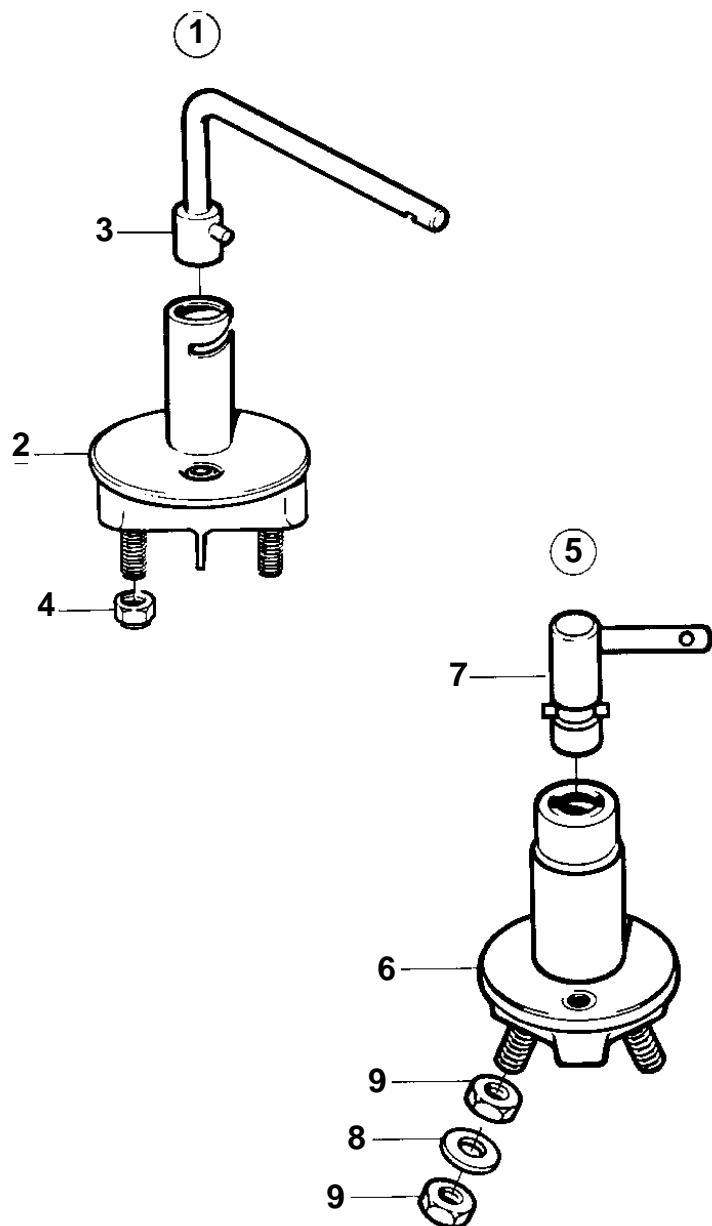

TAMD71B, TAMD73P-A, TAMD73WJ-A

9492

TAMD71B, TAMD73P-A, TAMD73WJ-A

REF	PART NO.	QTY	DESCRIPTION	NOTES
1	870980	1	Switch	REPLACED BY 1140319
2		1	· Switch	
3	243700	1	· Handle	REPLACED BY 1140319
4	971071	2	· Nut	(955783)
5	1140319	1	Battery main switch	
6		1	· Switch	
7	1140427	1	· Knob	
8	1140428	2	· Washer	
9	17602	4	· Nut	